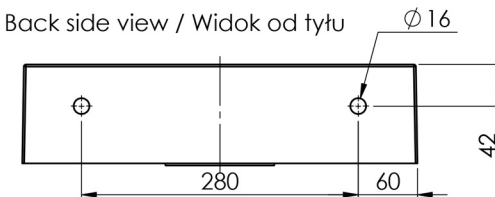

Bottom view / Widok od dołu
 Ø60 Flat area / Powierzchnia płaska

Back side view / Widok od tyłu

	Name: KELLY 40x40	
	Item NR.: 6 301 91 04 11 18	
Weight: 8 kg	Visible height: 10 cm	Scale: 1:5