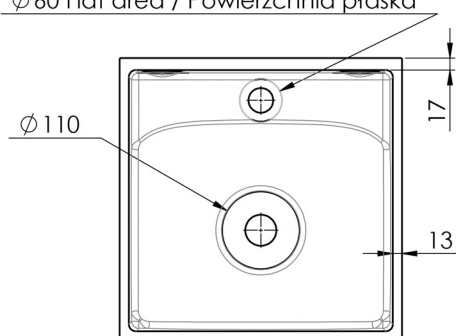

Bottom view / Widok od dołu
 Ø60 Flat area / Powierzchnia płaska

Back side view / Widok od tyłu

	Name: KELLY 40x40	
	Item NR.: 6 301 91 04 11 18	
Weight: 8 kg	Visible height: 10 cm	Scale: 1:5